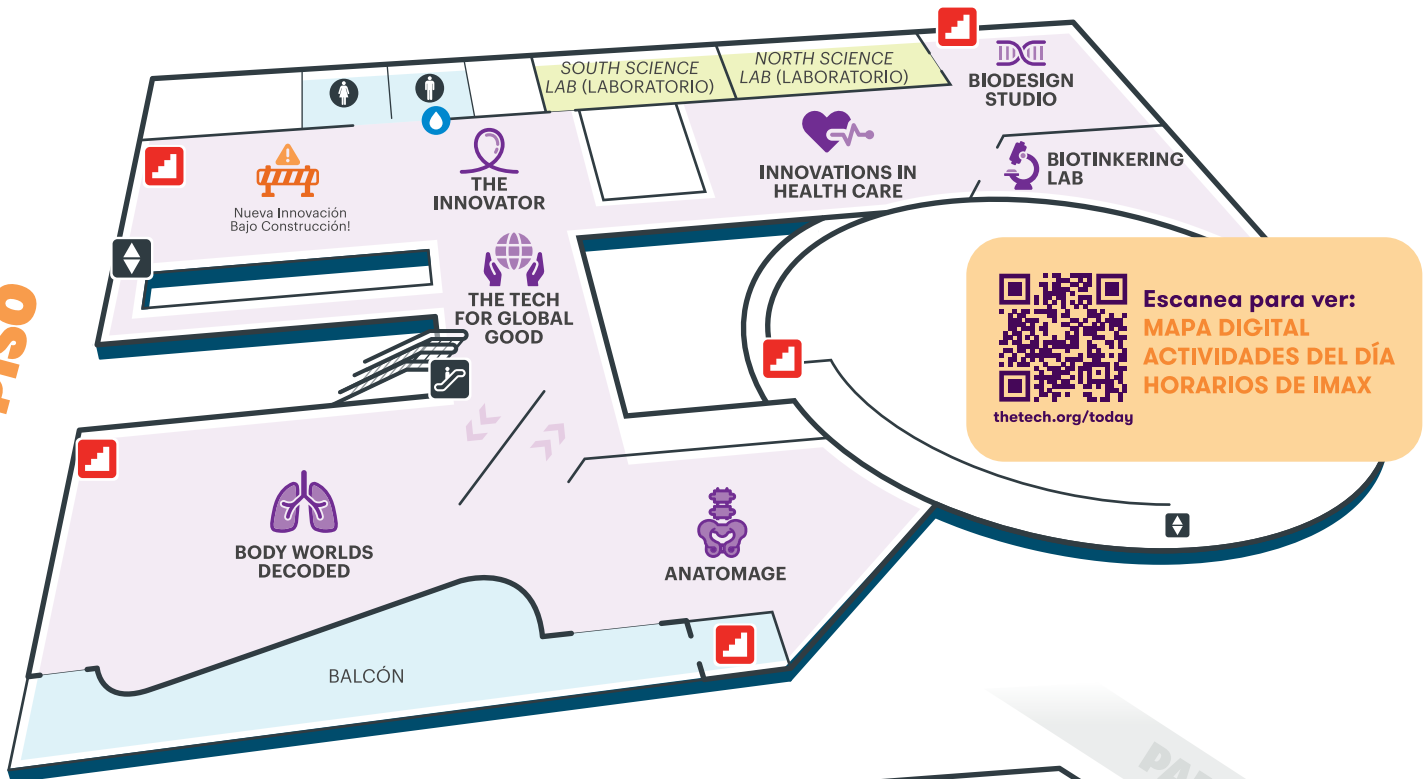

# SEGUNDO PISO

Escanea para ver:  
**MAPA DIGITAL**  
**ACTIVIDADES DEL DÍA**  
**HORARIOS DE IMAX**

thetech.org/today

# PRIMER PISO

# SÓTANO

- |                      |                         |                             |                          |
|----------------------|-------------------------|-----------------------------|--------------------------|
| Concesiones          | Escaleras de emergencia | Primeros auxilios/seguridad | Sala de lactancia Mamava |
| Elevador             | Escalera mecánica       | Venta de entradas           | Baño                     |
| Salida de emergencia | Baño familiar           | Lockers                     | Estación de agua         |

**Atención:**

- Los visitantes con carreolas deben utilizar los elevadores.
- No se permite la entrada de alimentos ni bebidas en las zonas de exposiciones.
- The Tech Interactive está siempre actualizándose y renovándose. Gracias por su paciencia mientras trabajamos para mejorar la experiencia de nuestros visitantes.