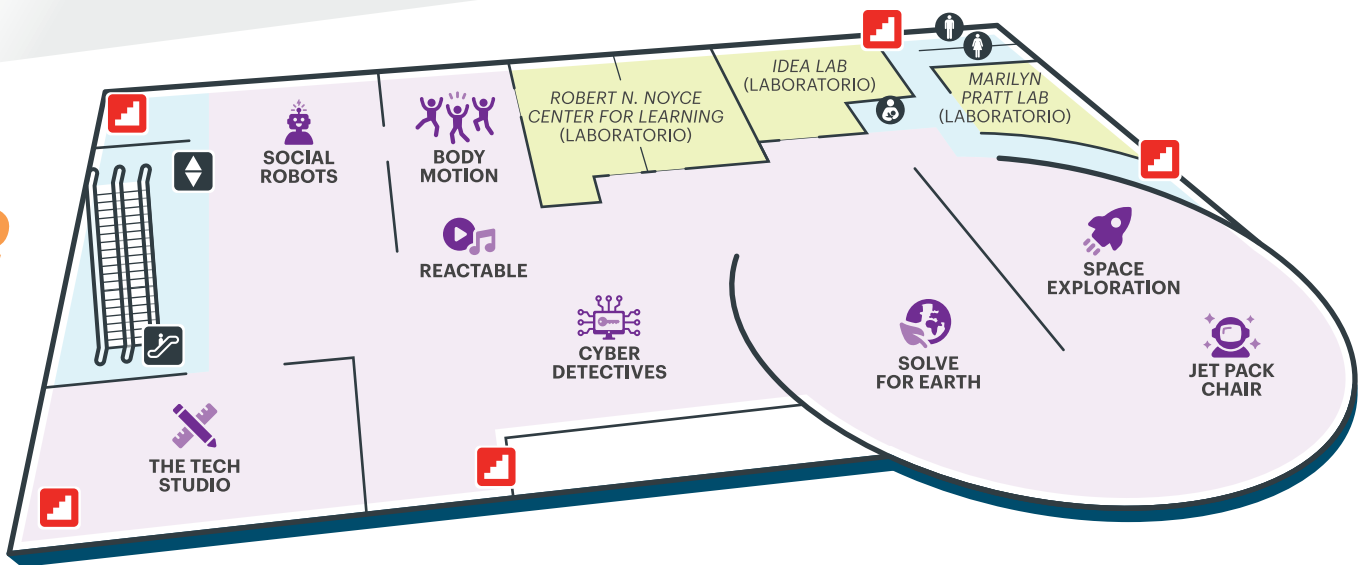

# SEGUNDO PISO

Escanea para ver:  
**MAPA DIGITAL**  
**ACTIVIDADES DEL DÍA**  
**HORARIOS DE IMAX**

thetech.org/today

# PRIMER PISO

# SÓTANO

- |                      |                         |                             |                          |
|----------------------|-------------------------|-----------------------------|--------------------------|
| Concesiones          | Escaleras de emergencia | Primeros auxilios/seguridad | Sala de lactancia Mamava |
| Elevador             | Escalera mecánica       | Venta de entradas           | Baño                     |
| Salida de emergencia | Baño familiar           | Lockers                     | Estación de agua         |

**Atención:**

- Los visitantes con carreolas deben utilizar los elevadores.
- No se permite la entrada de alimentos ni bebidas en las zonas de exposiciones.
- The Tech Interactive está siempre actualizándose y renovándose. Gracias por su paciencia mientras trabajamos para mejorar la experiencia de nuestros visitantes.